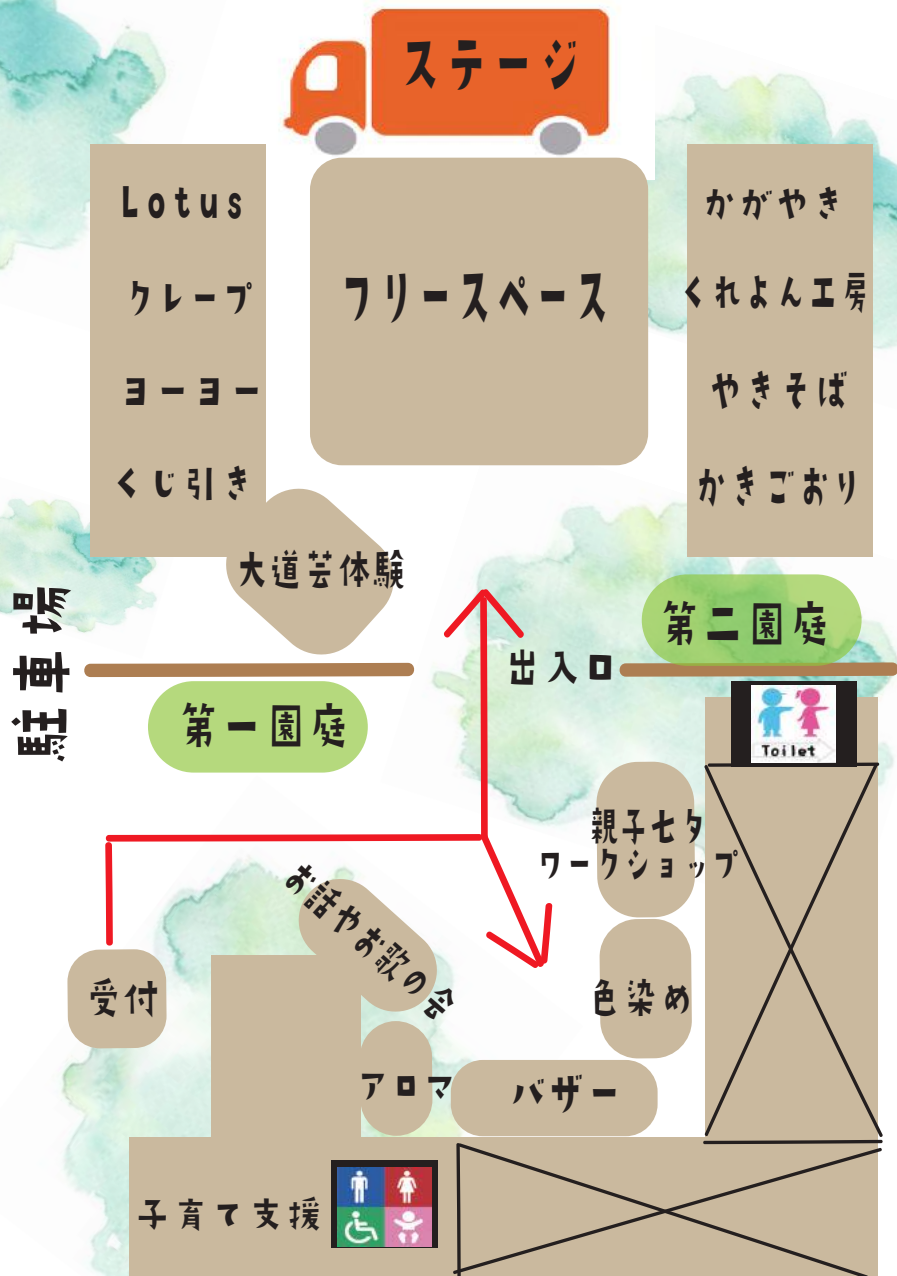

# 会場図

駐車場は第1と第2をゆずりあって使用ください。  
当日、事故等の責任は負いかねますのでご了承ください。

# 七夕祭り & ひまわりマルシェ

2024年7月6日(土)  
百合が丘ひまわり保育園 園庭  
029-350-1772  
10:00~13:30

## かがやき

水戸市にある障害福祉サービス施設です。  
今回は、コーヒー・パン・クッキー・雑貨、  
パン販売を行います。

# トラックステージ タイムテーブル

10:00	和太鼓普及団体 和奏~wakana~
10:30	入替
10:45	大道芸
11:00	入替
11:15	ダンス
11:30	入替
11:45	三味線
12:00	入替
12:15	re-mito
12:30	レミト
	入替
12:45	ダンス
13:00	入替
13:15	re-mito
13:30	レミト